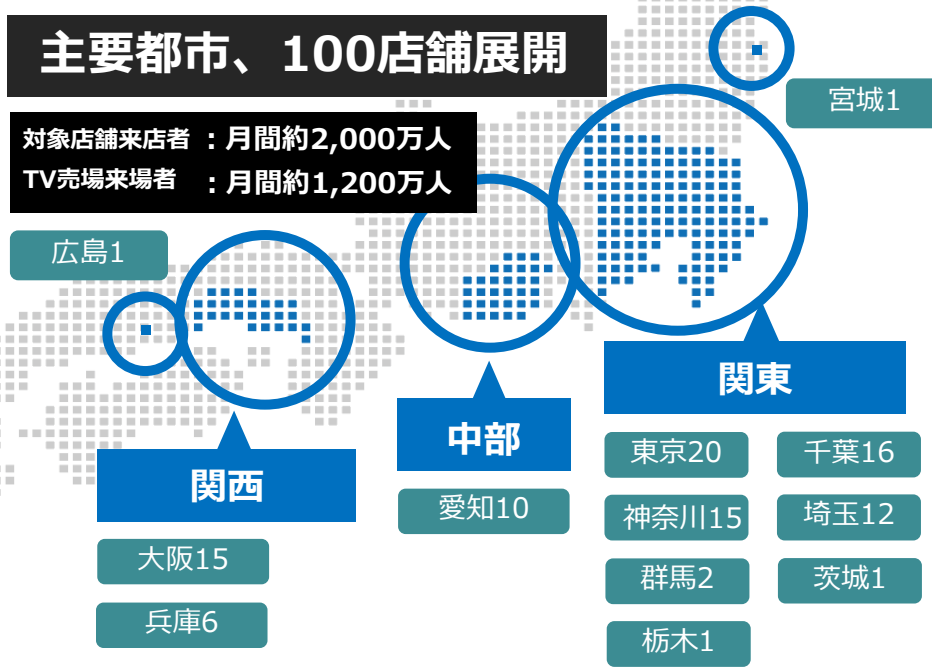

媒体概要	ヤマダ電機店頭大型テレビで斉放送
店舗数	100店舗 ※次頁店舗リスト参照
放映スタート日	毎週月曜日 ※ご指定日から放映も可、別途¥30,000-
モニター台数計	100店舗展開の場合、計約5,000台～ * 首都圏及びLABI店：1店舗平均50台 * 地方店：1店舗平均40台
入稿形式	ハイビジョン素材 > HDCAM 非ハイビジョン素材 > βカム、デジタルβカム ※その他の形式も応相談 ※ご手配素材は、1本必要となります。素材差替で納品素材数が増える 場合は別途エンコード費用（15,000円）がかかります。
素材納品	放映開始5営業日前（15時ATL必着）
放映報告	主要10店舗放映写真。放映証明書

主要都市、100店舗展開

対象店舗来店者：月間約2,000万人
TV売場来場者：月間約1,200万人

映画トレーラー料金

60秒以上の長尺が条件。60秒以下（TVスポット用など）の場合は、右記のブルーレイ・DVD料金と同一となります。

放映期間	尺	特別価格（税別）
2週間	～2分まで	400,000円
	～3分まで	600,000円
放映期間	尺	特別価格（税別）
3か月間	～2分まで	2,000,000円
6か月間	～2分まで	3,360,000円