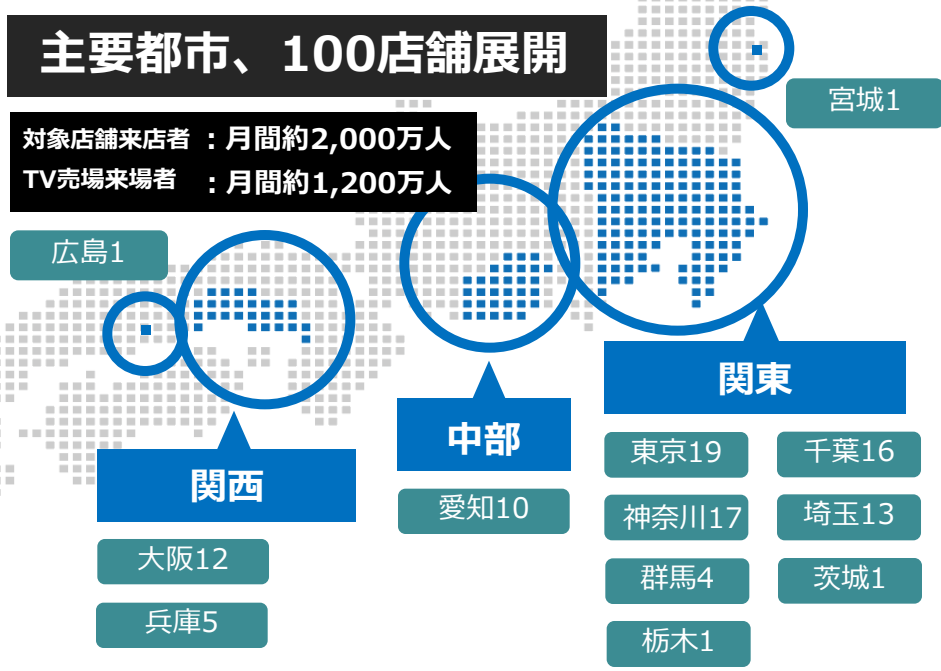

媒体概要	ヤマダデンキ店頭大型テレビで一斉放送
店舗数	100店舗 ※次頁店舗リスト参照
放映スタート日	毎週月曜日 ※ご指定日から放映も可、別途¥30,000-
モニター台数計	100店舗展開の場合、計約5,000台～ * 首都圏及びLABI店：1店舗平均50台 * 地方店：1店舗平均40台
入稿形式	ハイビジョン素材 > HDCAM 非ハイビジョン素材 > βカム、デジタルβカム ※その他の形式も応相談 ※ご手配素材は、1本必要となります。素材差替で納品素材数が増える場合は別途エンコード費用（15,000円）がかかります。
素材納品	放映開始5営業日前（15時ATL必着）
放映報告	主要10店舗放映写真。放映証明書

主要都市、100店舗展開

対象店舗来店者：月間約2,000万人
TV売場来場者：月間約1,200万人

映画トレーラー料金

60秒以上の長尺が条件。60秒以下（TVスポット用など）の場合は、右記のブルーレイ・DVD料金と同一となります。

放映期間	尺	特別価格（税別）
2週間	～2分まで	400,000円
	～3分まで	600,000円
放映期間	尺	特別価格（税別）
3か月間	～2分まで	2,000,000円
6か月間	～2分まで	3,360,000円